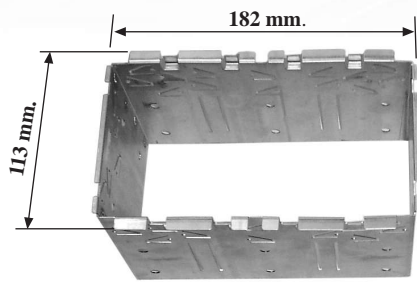

## UNIVERSAL DOUBLE DIN MOUNTING KIT FOR DOUBLE ISO RADIOPLATE

Specific for:

- **ALPINE**
- **CLARION**
- **KENWOOD**
- **PANASONIC**
- **PIONEER**

18 PCS

1 SET

**COD. 571968**