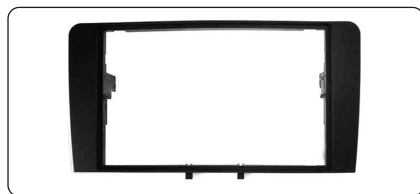

## UNIVERSAL DOUBLE DIN MOUNTING KIT FOR DOUBLE ISO RADIOPLATE

Specific for:

- **ALPINE**
- **CLARION**
- **KENWOOD**
- **PANASONIC**
- **PIONEER**

18 PCS

1 SET

**COD. 571968**

## DOUBLE ISO CAR SPECIFIC RADIOPLATE

**ALFA 147 2005** →

*Color Silver*

**572111-TT**

**ALFA 147 Black Line**

*Color Grey*

**572111-TTQ2**

**AUDI A3 2003** →

# DOUBLE ISO CAR SPECIFIC RADIOPLATE

	<b>CHEVROLET</b> AVEO - CAPTIVA - EPICA	<i>Color Black</i>	<b>572307-TT</b>

	<b>FIAT DUCATO 2006 →</b>	<i>Color Black</i>	<b>572313-TT</b>

	<b>FIAT IDEA</b> <b>FIAT IDEA</b>	<i>Color Grey</i>	<b>572265-TT</b>
		<i>Color Black</i>	<b>572265-N/TT</b>